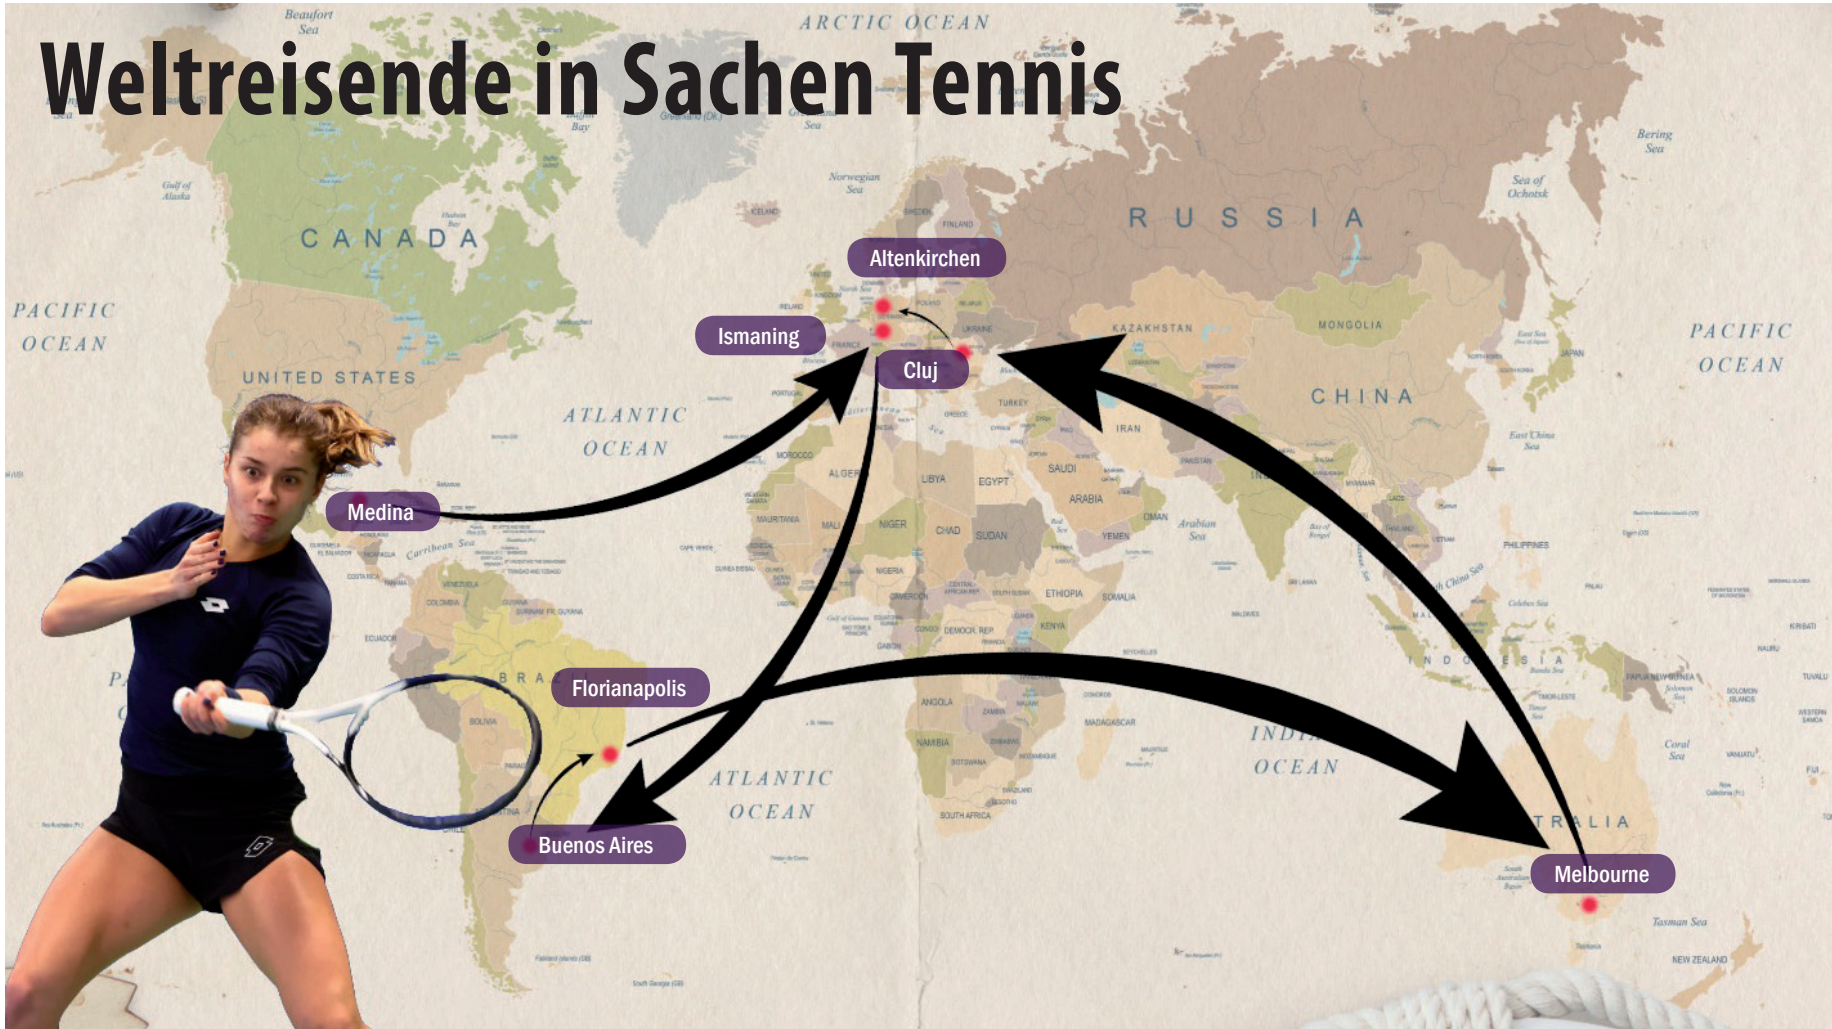

REWE PETZ LADIES OPEN

News des Tages

14.02.2025

Als Tennisprofi auf der Tour unterwegs zu sein, bedeutet auch aus dem Koffer zu leben und von einem Turnier zum nächsten zu reisen. Die Spielerinnen, die bei den Rewe Petz Ladies Open auf den Plätzen stehen, waren in diesem Jahr schon in aller Herrenländer auf allen Kontinenten unterwegs gewesen. Einige schlugen im Januar bereits beim ersten Grand-Slam-Turnier bei den Australian Open in Melbourne auf – unter anderem auch die an Position eins gesetzte Maja Chwalinska. Unsere Grafik zeigt, wo die Polin seit Oktober des vergangenen Jahres über unterwegs war. Medina (Mexiko), Ismaning, Buenos Aires (Argentinien), Florianapolis (Brasilien), Melbourne (Australien), Cluj (Rumänien) und jetzt Altenkirchen – da sind einige Reisekilometer zusammen gekommen.

Heute im Einsatz

Valentina Ryser

- Alter: 23
- Nation: Schweiz
- Ranking: 291
- Einzeltitle: 6

Tamara Korpatsch

- Alter: 29
- Nation: Deutschland
- Ranking: 192
- Einzeltitle: 13

Daria Snigur

- Alter: 22
- Nation: Ukraine
- Ranking: 136
- Einzeltitle: 10

Susan Bandecchi

- Alter: 26
- Nation: Schweiz
- Ranking: 199
- Einzeltitle: 7

Anna-Lena Friedsam

- Alter: 31
- Nation: Deutschland
- Ranking: 362
- Einzeltitle: 15

Elvina Kalieva

- Alter: 21
- Nation: USA
- Ranking: 279
- Einzeltitle: 2